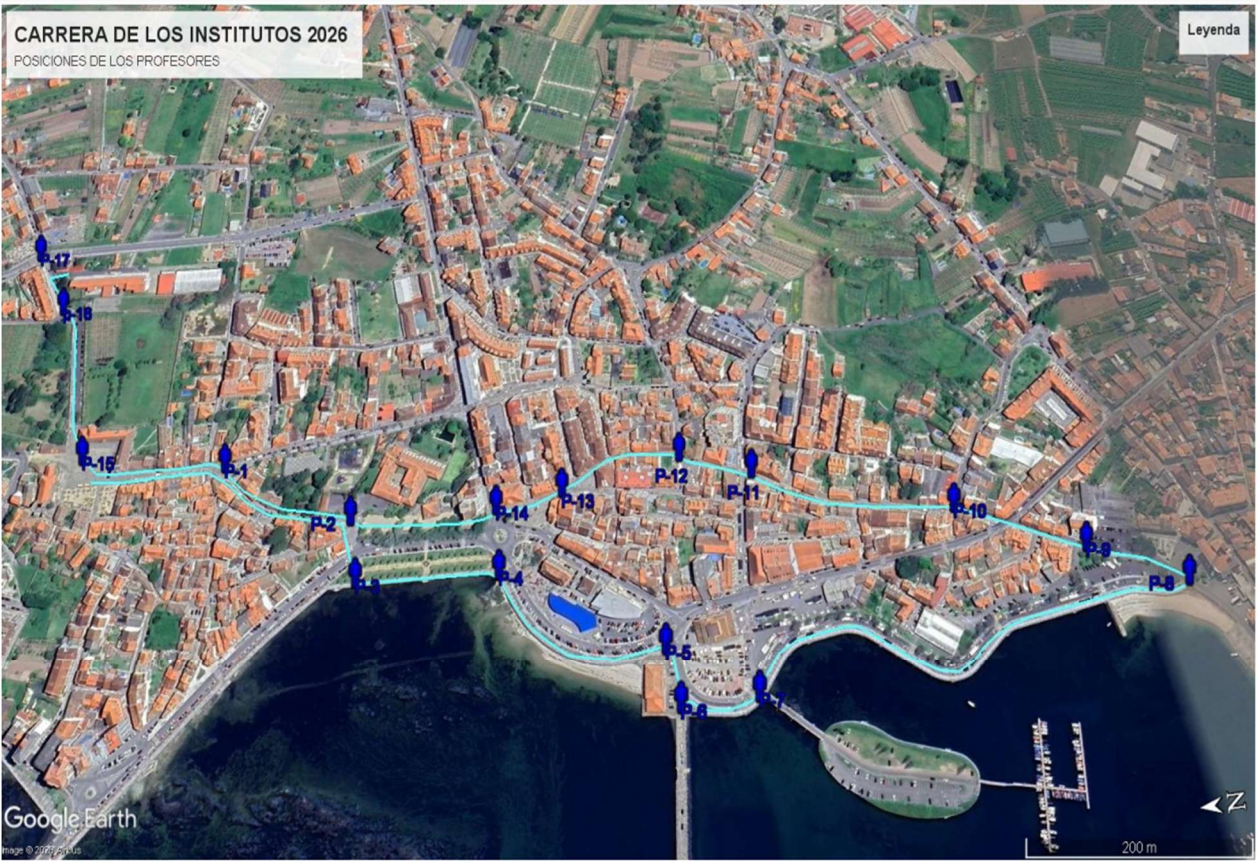

CARRERA DE LOS INSTITUTOS 2026
POSICIONES DE LOS PROFESORES

Legenda

El día 29 de mayo de 2026, a las 11:00 horas, se celebrará la *Carrera de los Institutos 2026*, la cual discurrirá por las siguientes vías, con un recorrido total aproximado de 3 km:

Salida desde la Plaza de Fefiñanes, continuando por la Rúa Real, Plaza de Asorey, Rúa Príncipe, cruce del Paseo de la Calzada hacia el paseo marítimo (zona del hórreo), continuando por dicho paseo hasta el Museo del Pescador, donde los corredores se incorporarán a la Rúa Alameda de Santo Tomé, siguiendo por la Rúa Hospital, Plaza Alfredo Brañas, Rúa Isabel II, Plaza Ramón Cabanillas, Plaza del Ayuntamiento y A Calzada.

Desde este punto, el recorrido continuará por la Rúa Príncipe, Plaza de Asorey, Rúa Real, Plaza de Fefiñanes y Rosalia de Castro, finalizando con la meta en el Instituto Ramón Cabanillas.